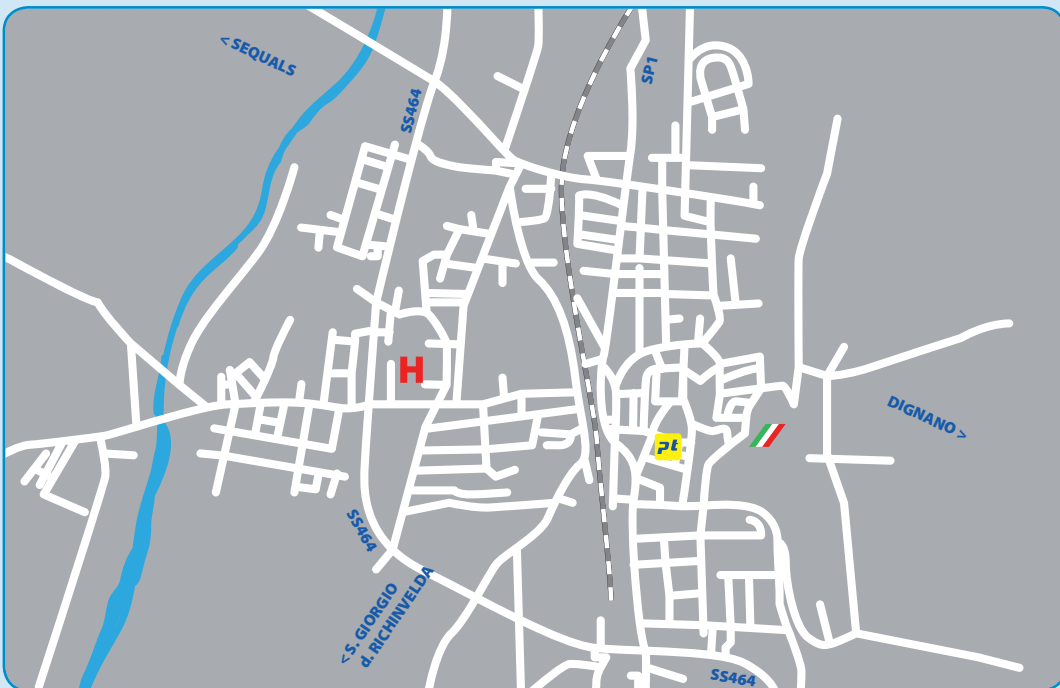

CAPANNONI senza impianti

VENDITA

	NUOVO		USATO	
	Da	€	a	€
Capannoni industriali ed artigianali	Da	€ 600,00	a	€ 800,00
Negozi grande distribuzione	Da	€ 175,00	a	€ 300,00

Euro al mq

AFFITTO

Capannoni industriali ed artigianali	Da	€	1,50	a	€	2,50
Negozi grande distribuzione						

Euro / mq al mese