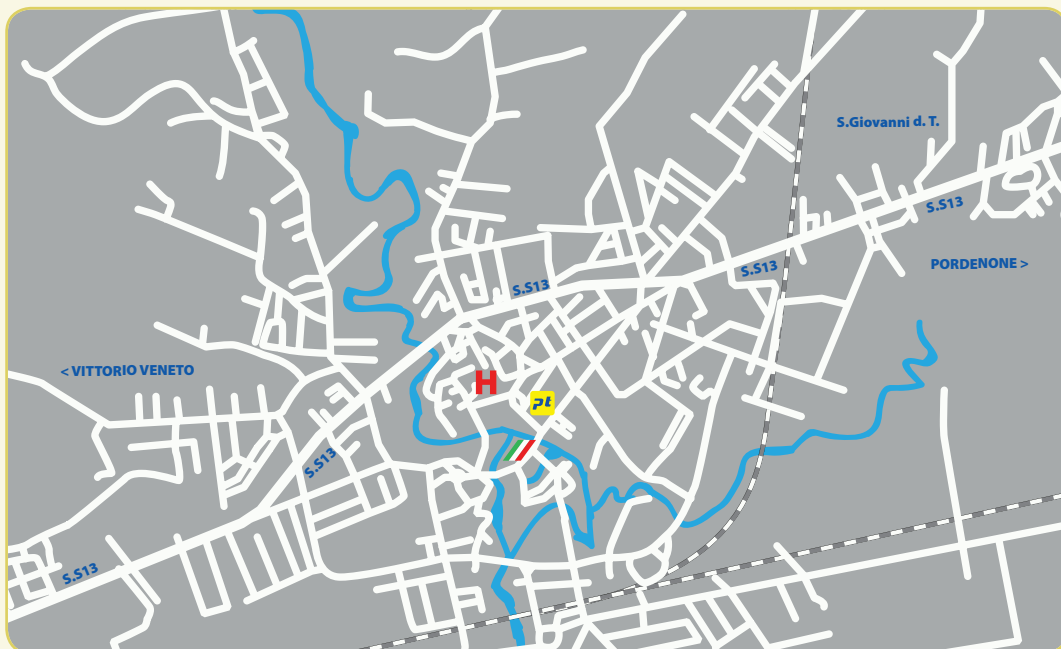

APPARTAMENTI E LOCALI COMMERCIALI

VENDITA		APPARTAMENTI		UFFICI		NEGOZI	
		NUOVO	USATO	NUOVO	USATO	NUOVO	USATO
Centro Storico	Da	€ 2.000,00	€ 1.500,00	€ 2.100,00	€ 1.500,00	€ 3.100,00	€ 2.800,00
	a	€ 2.600,00	€ 2.100,00	€ 2.600,00	€ 2.100,00	€ 4.600,00	€ 3.600,00
Centro	Da	€ 1.800,00	€ 1.250,00	€ 1.800,00	€ 1.250,00	€ 2.450,00	€ 1.900,00
	a	€ 2.100,00	€ 1.800,00	€ 2.200,00	€ 1.800,00	€ 3.100,00	€ 2.500,00
Periferia	Da	€ 1.400,00	€ 1.000,00	€ 1.400,00	€ 1.000,00	€ 1.750,00	€ 1.350,00
	a	€ 1.750,00	€ 1.500,00	€ 1.800,00	€ 1.500,00	€ 2.250,00	€ 1.750,00

Se usato da oltre 25 anni: Da € 900 a € 1.400,00

Euro al mq